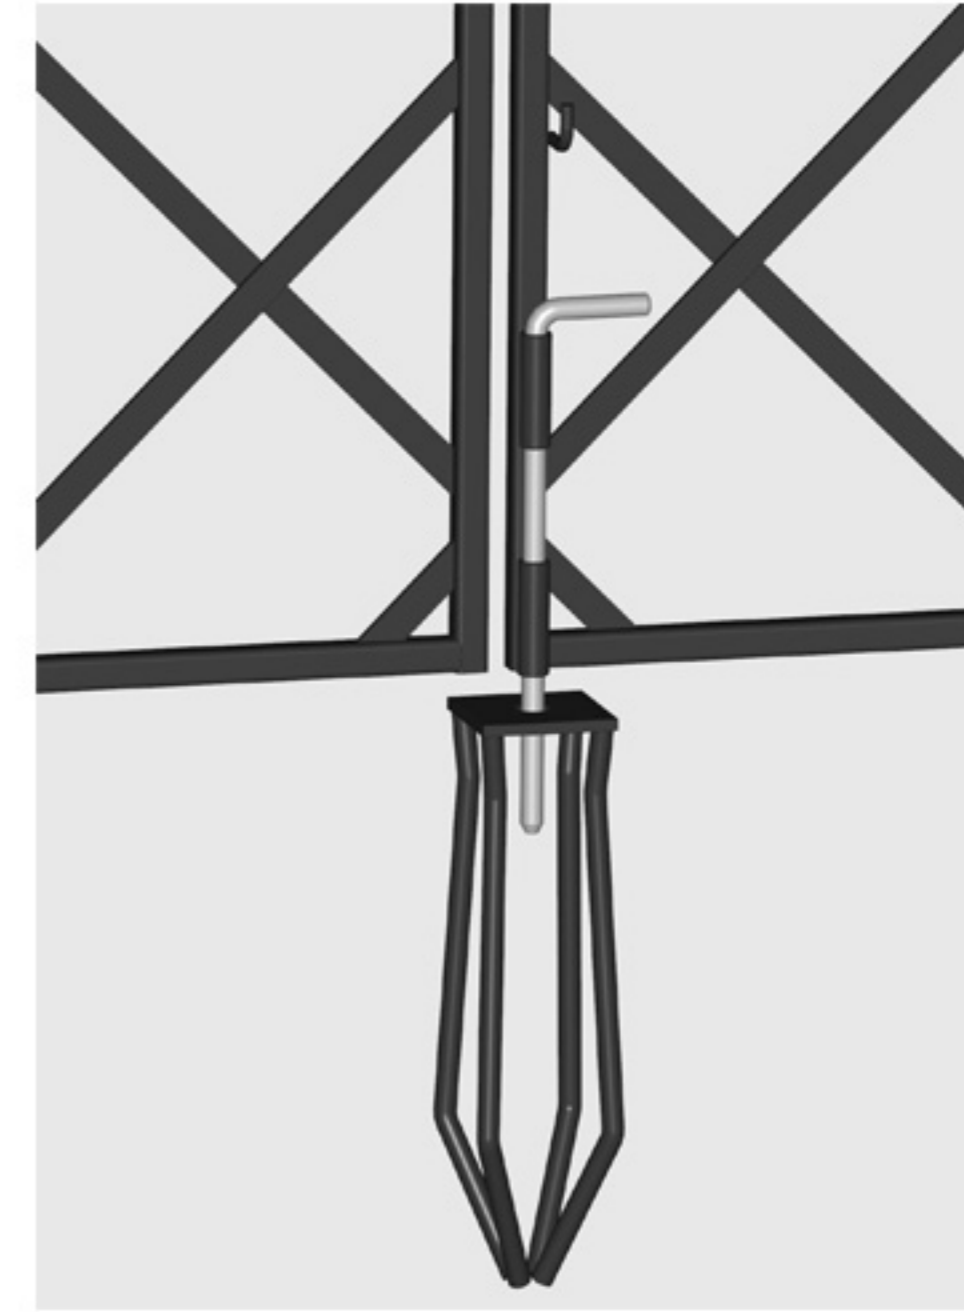

# R5-180-VT

mittiger Anker (geöffnet)

mittiger Anker (geschlossen)

Riegel

Scharnier