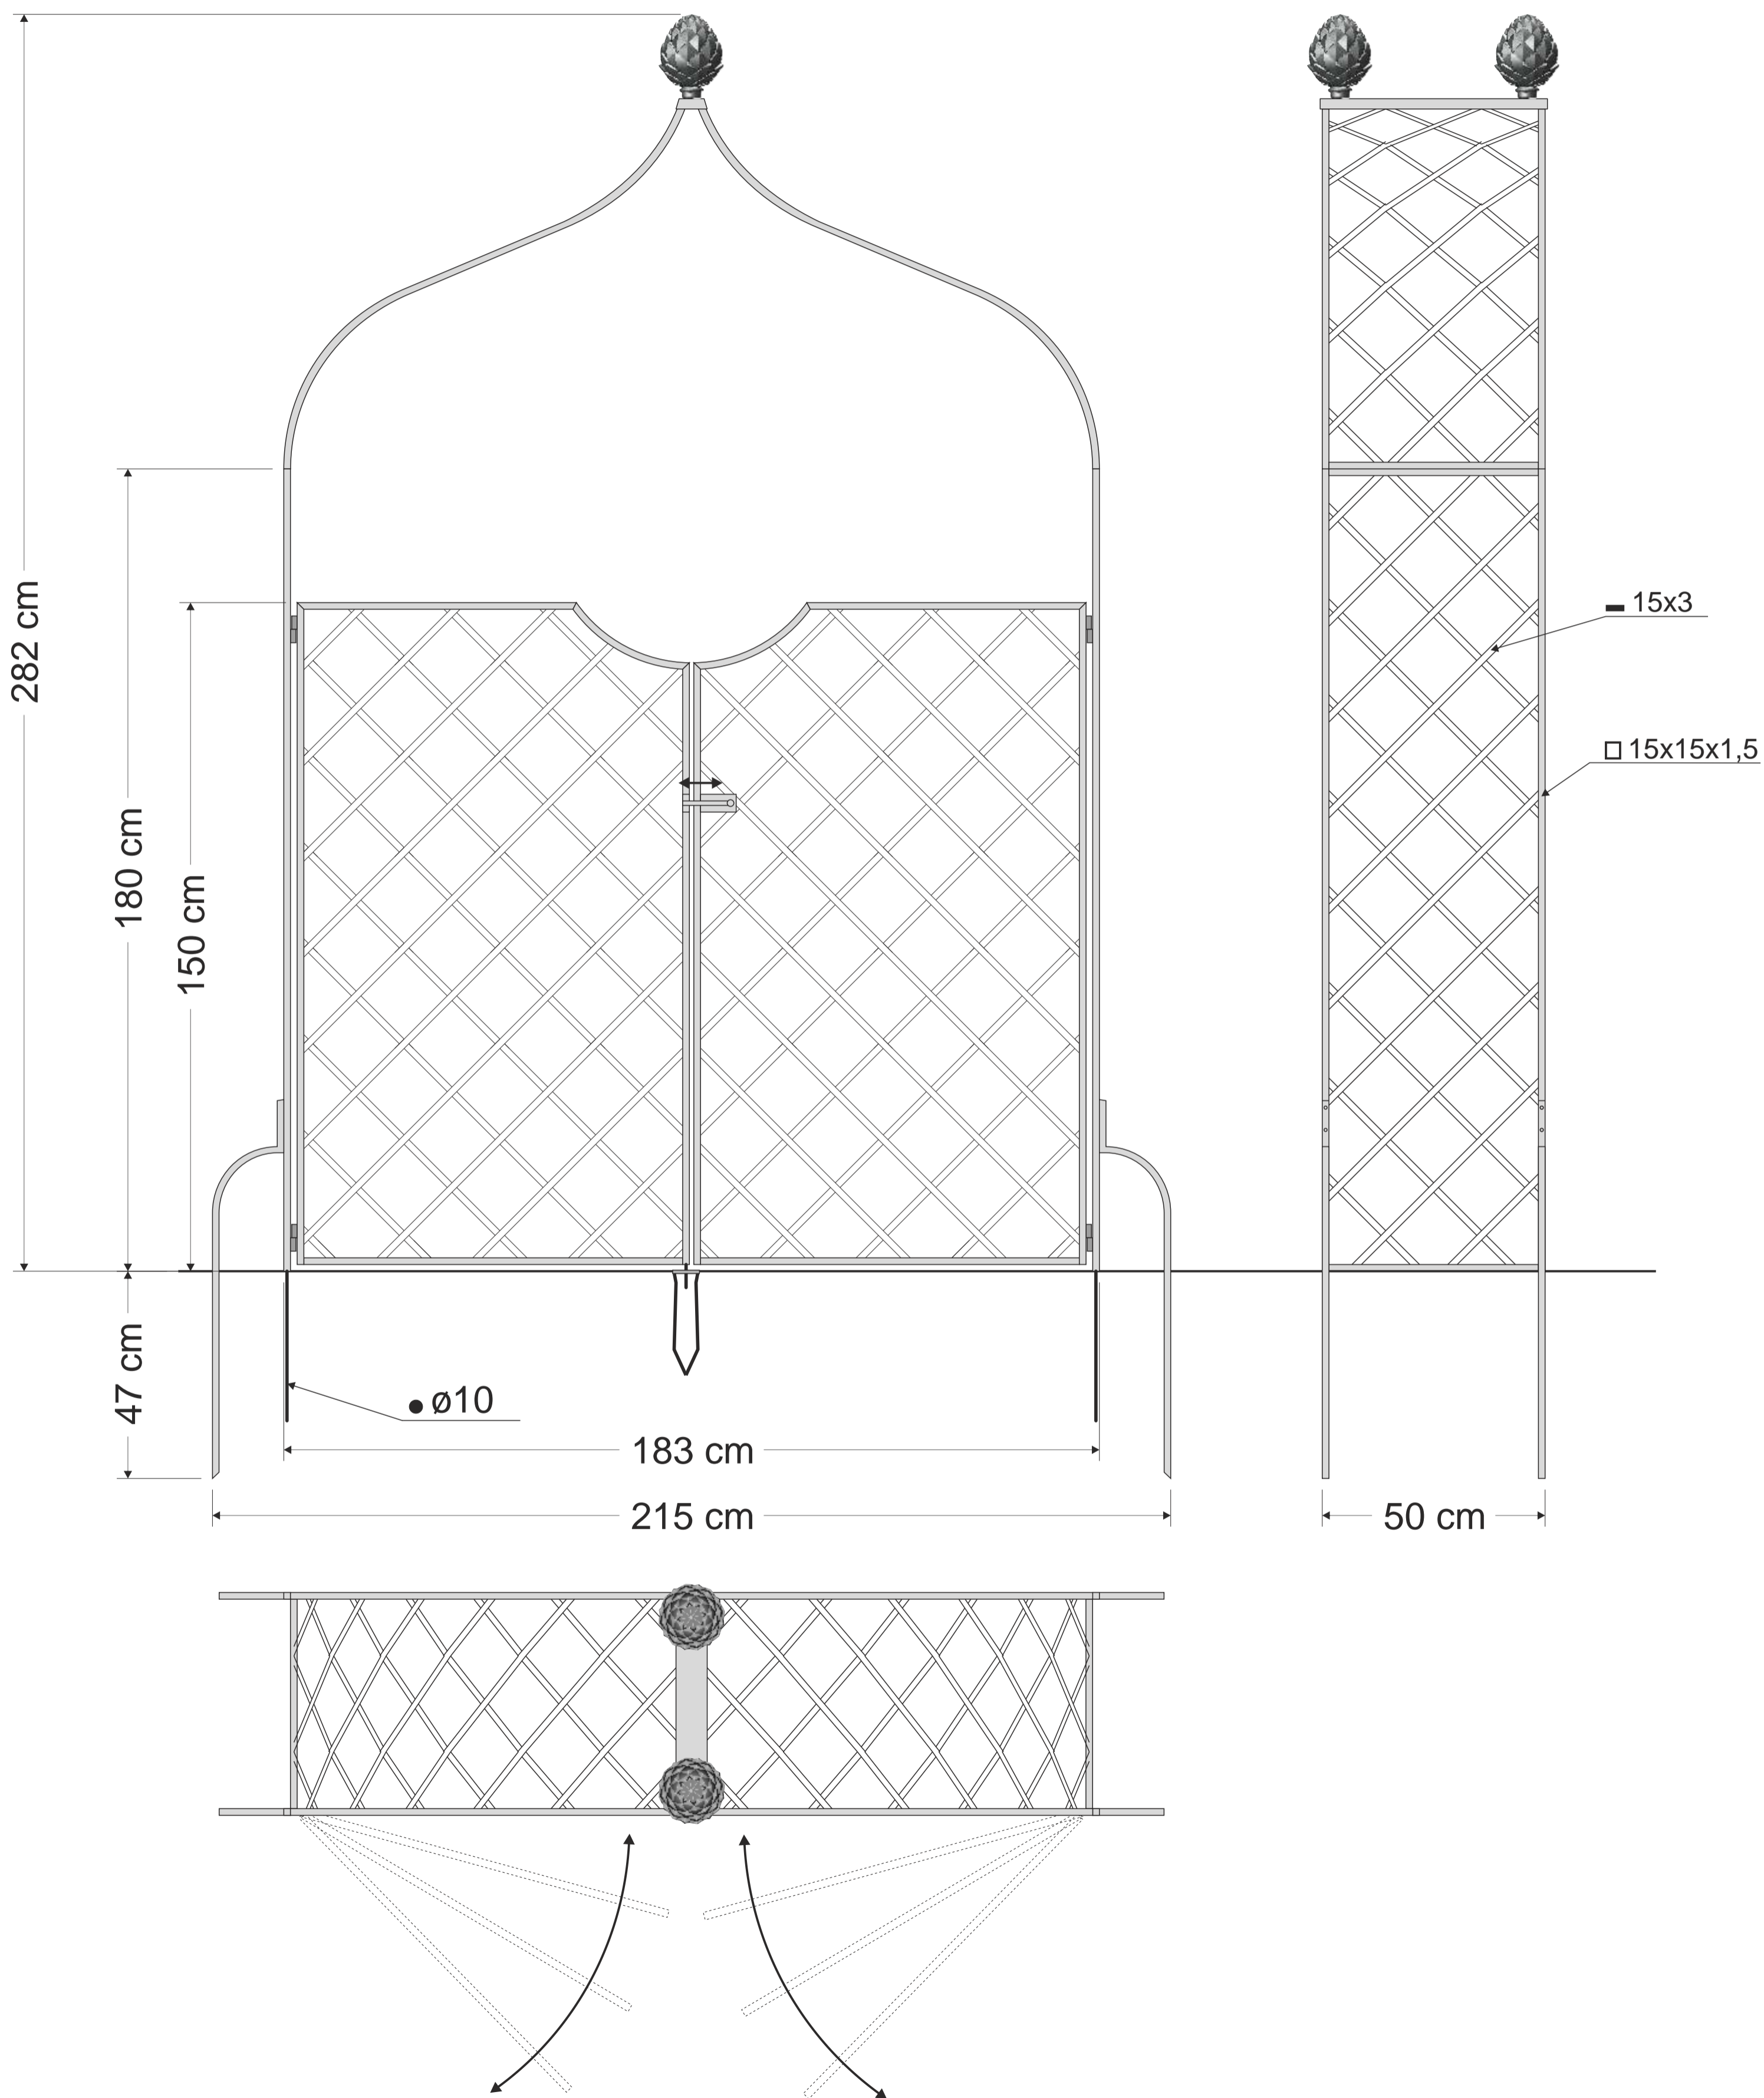

# R5-180-VT

mittiger Anker (geöffnet)

mittiger Anker (geschlossen)

Riegel

Scharnier