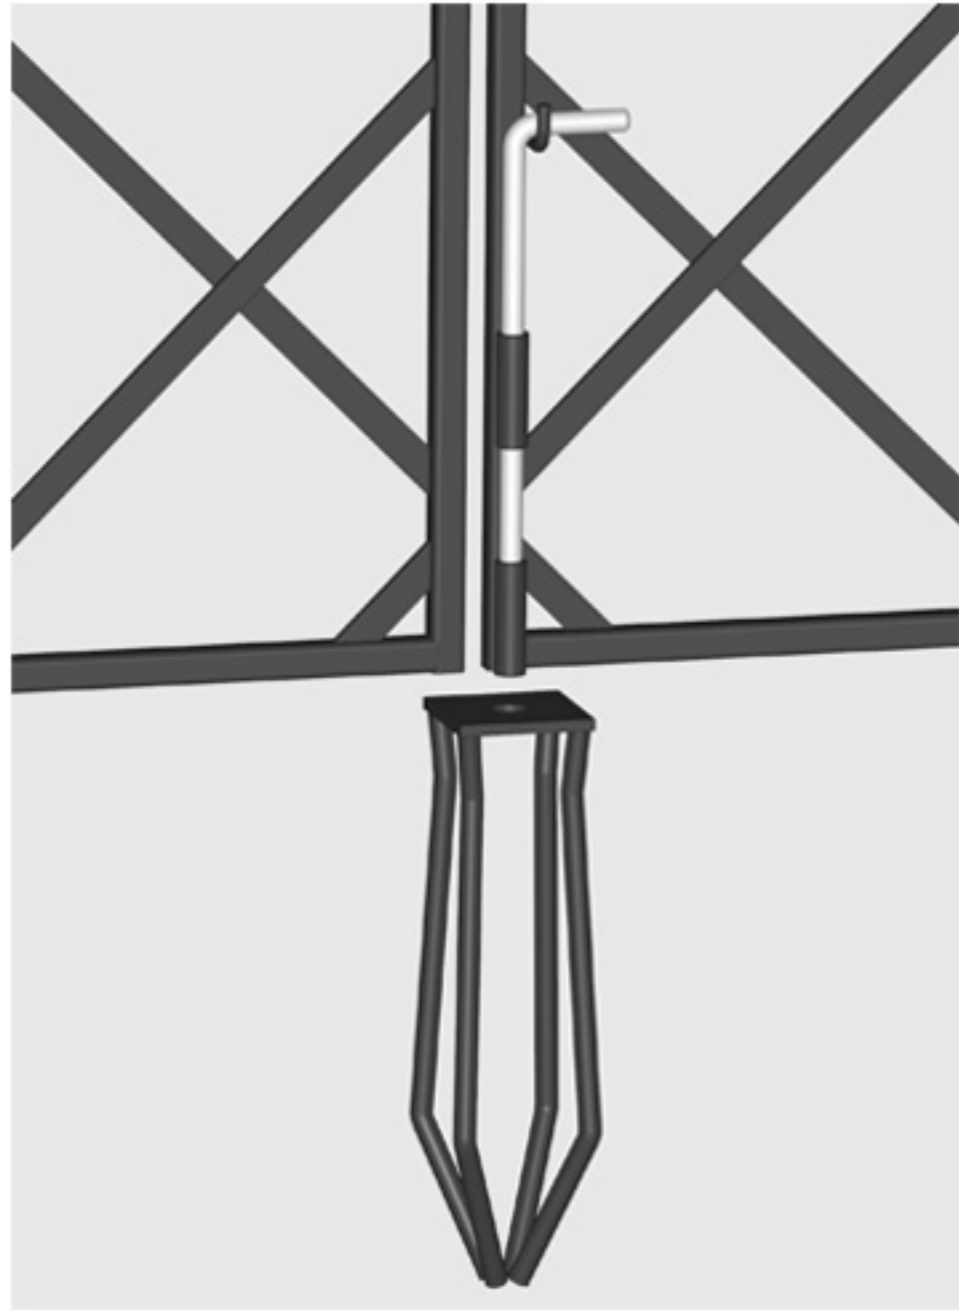

# R5-180-VT

mittiger Anker (geöffnet)

mittiger Anker (geschlossen)

Riegel

Scharnier