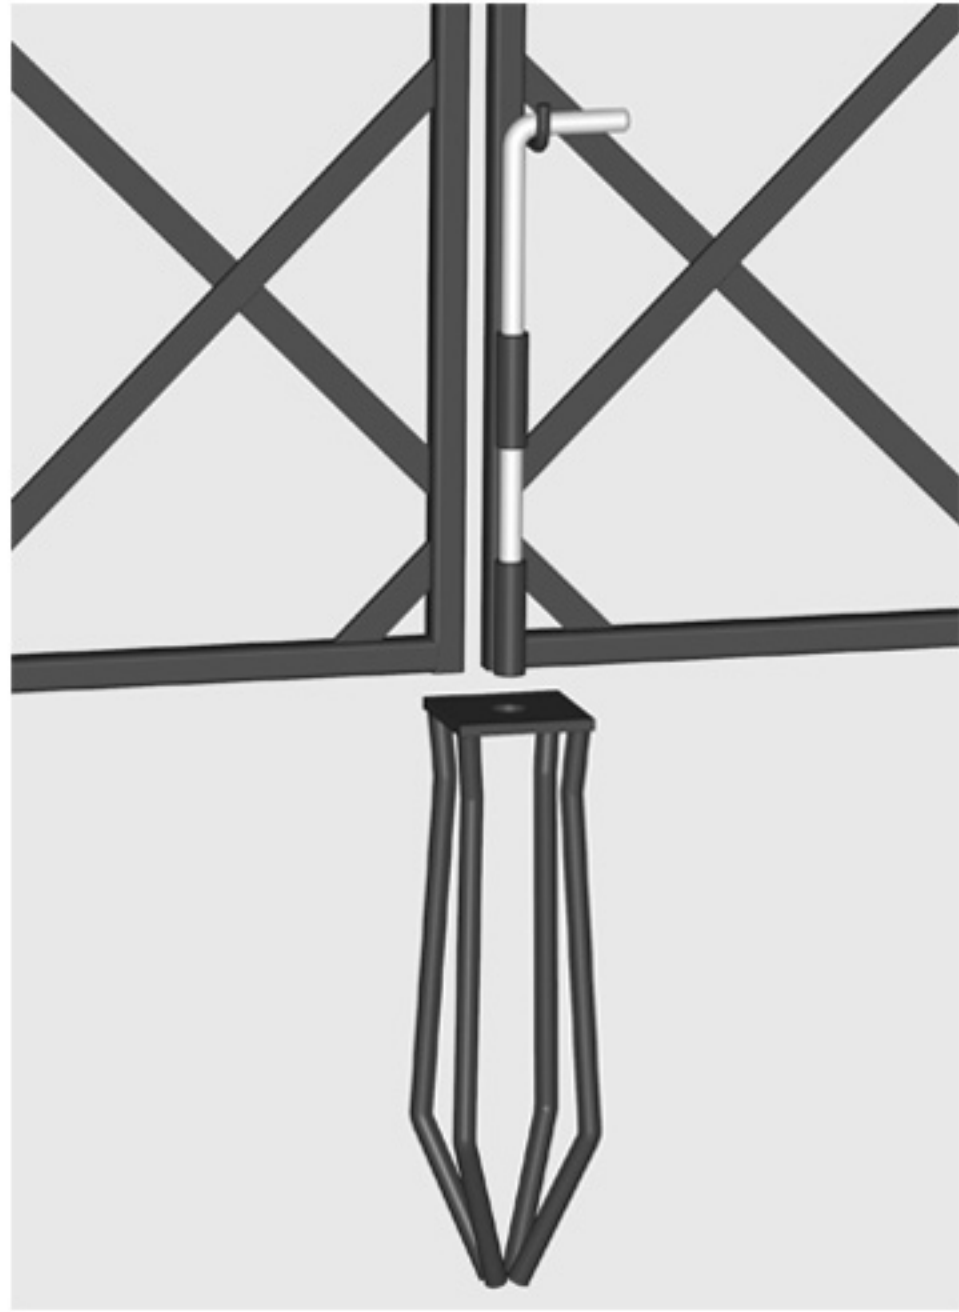

R5-180-VGZ

mittiger Anker (geöffnet)

mittiger Anker (geschlossen)

Riegel

Scharnier