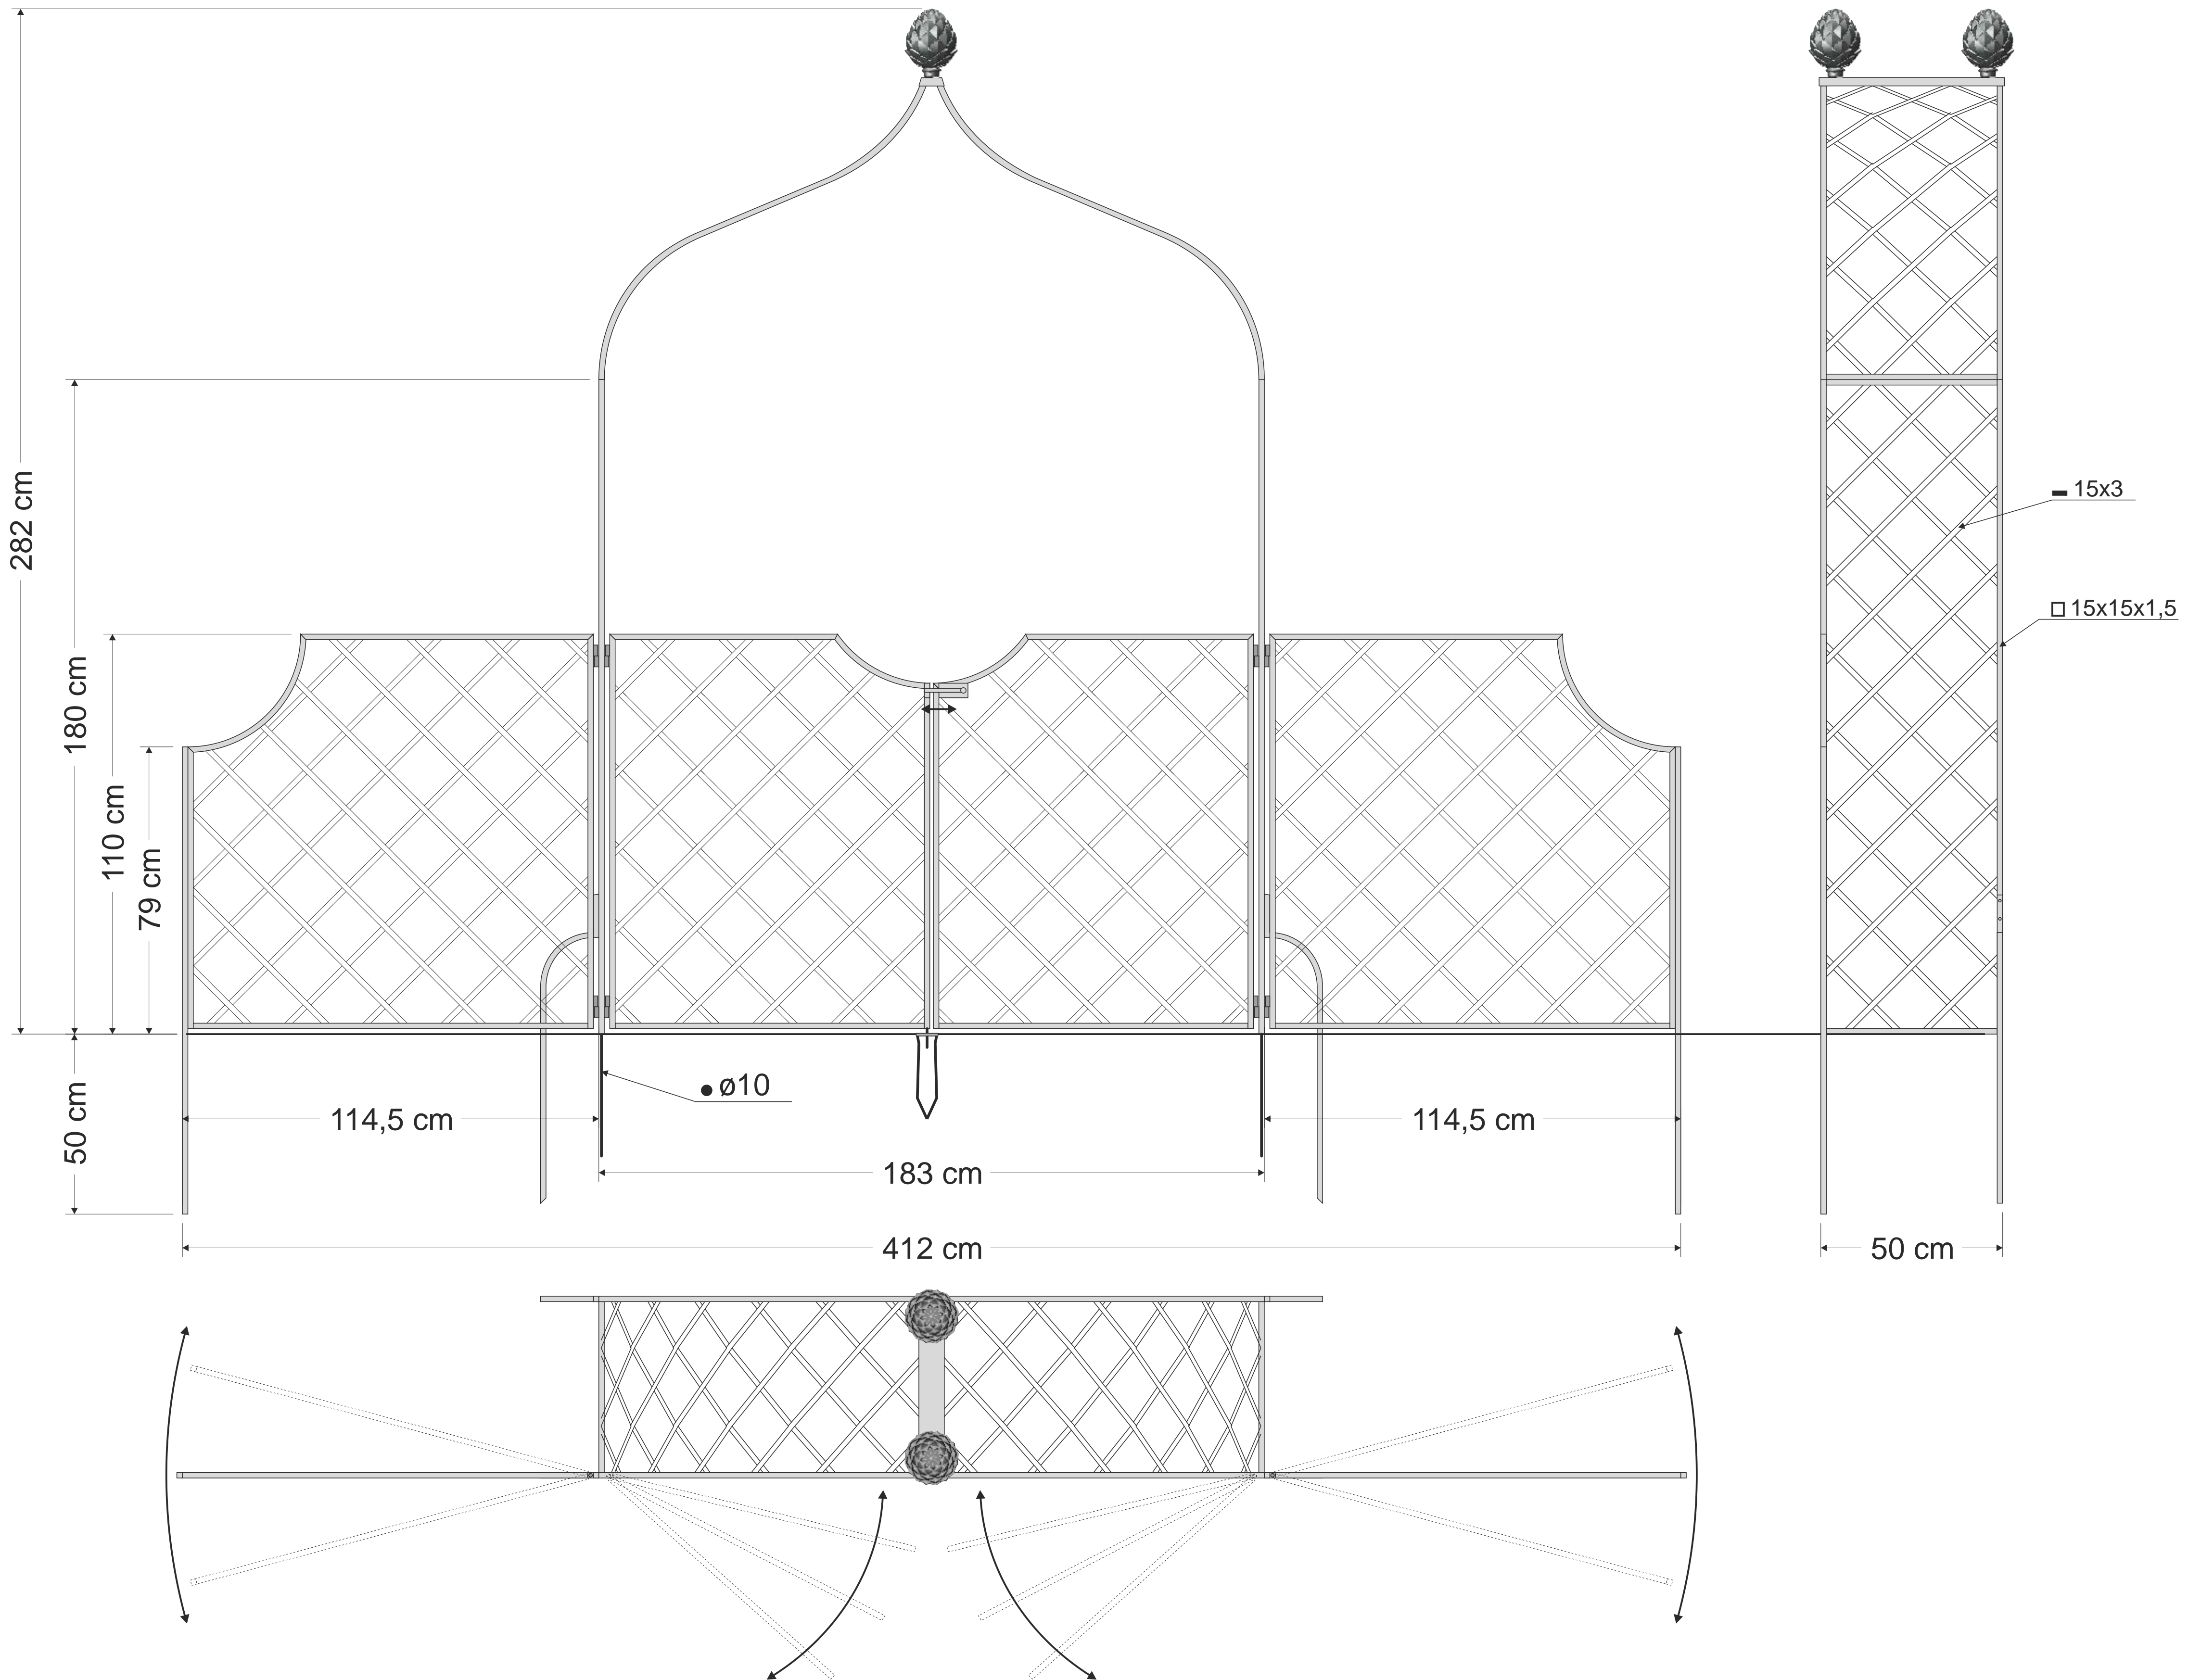

R5-180-VGZ

mittiger Anker (geöffnet)

mittiger Anker (geschlossen)

Riegel

Scharnier