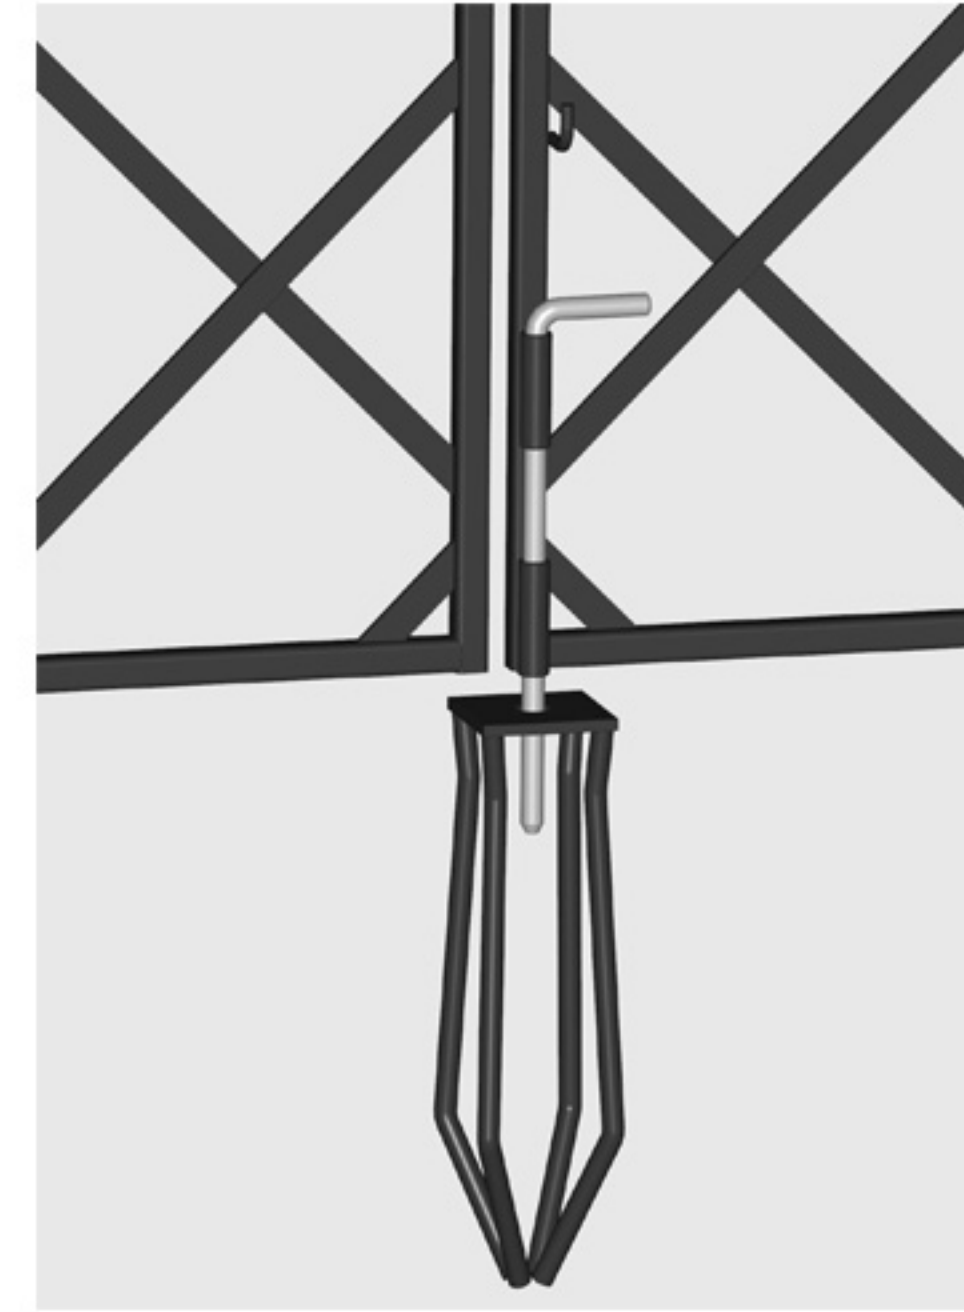

R5-180-VGZ

mittiger Anker (geöffnet)

mittiger Anker (geschlossen)

Riegel

Scharnier