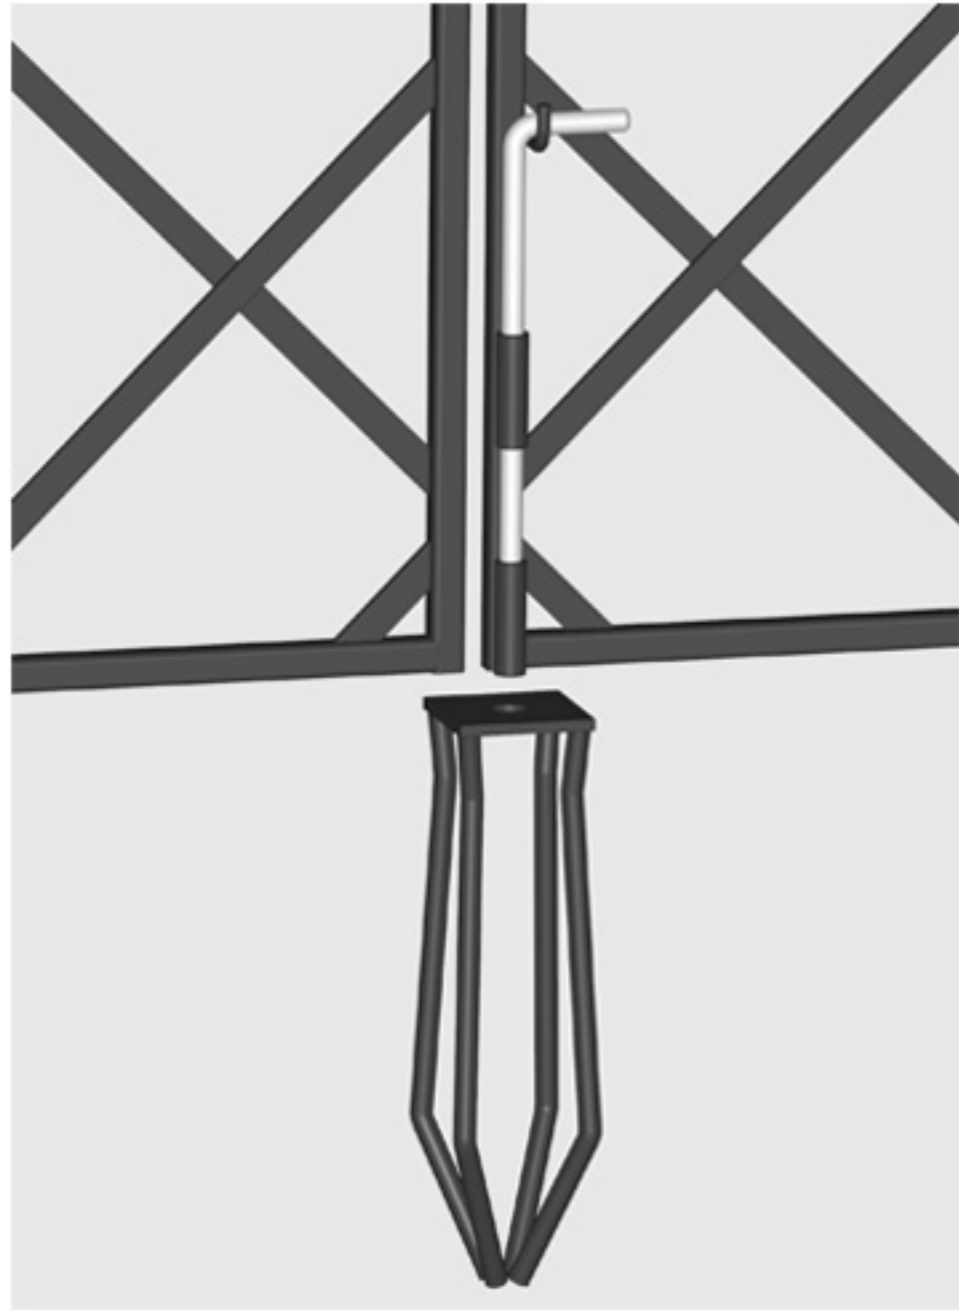

R5-160-VT

mittiger Anker (geöffnet)

mittiger Anker (geschlossen)

Riegel

Scharnier