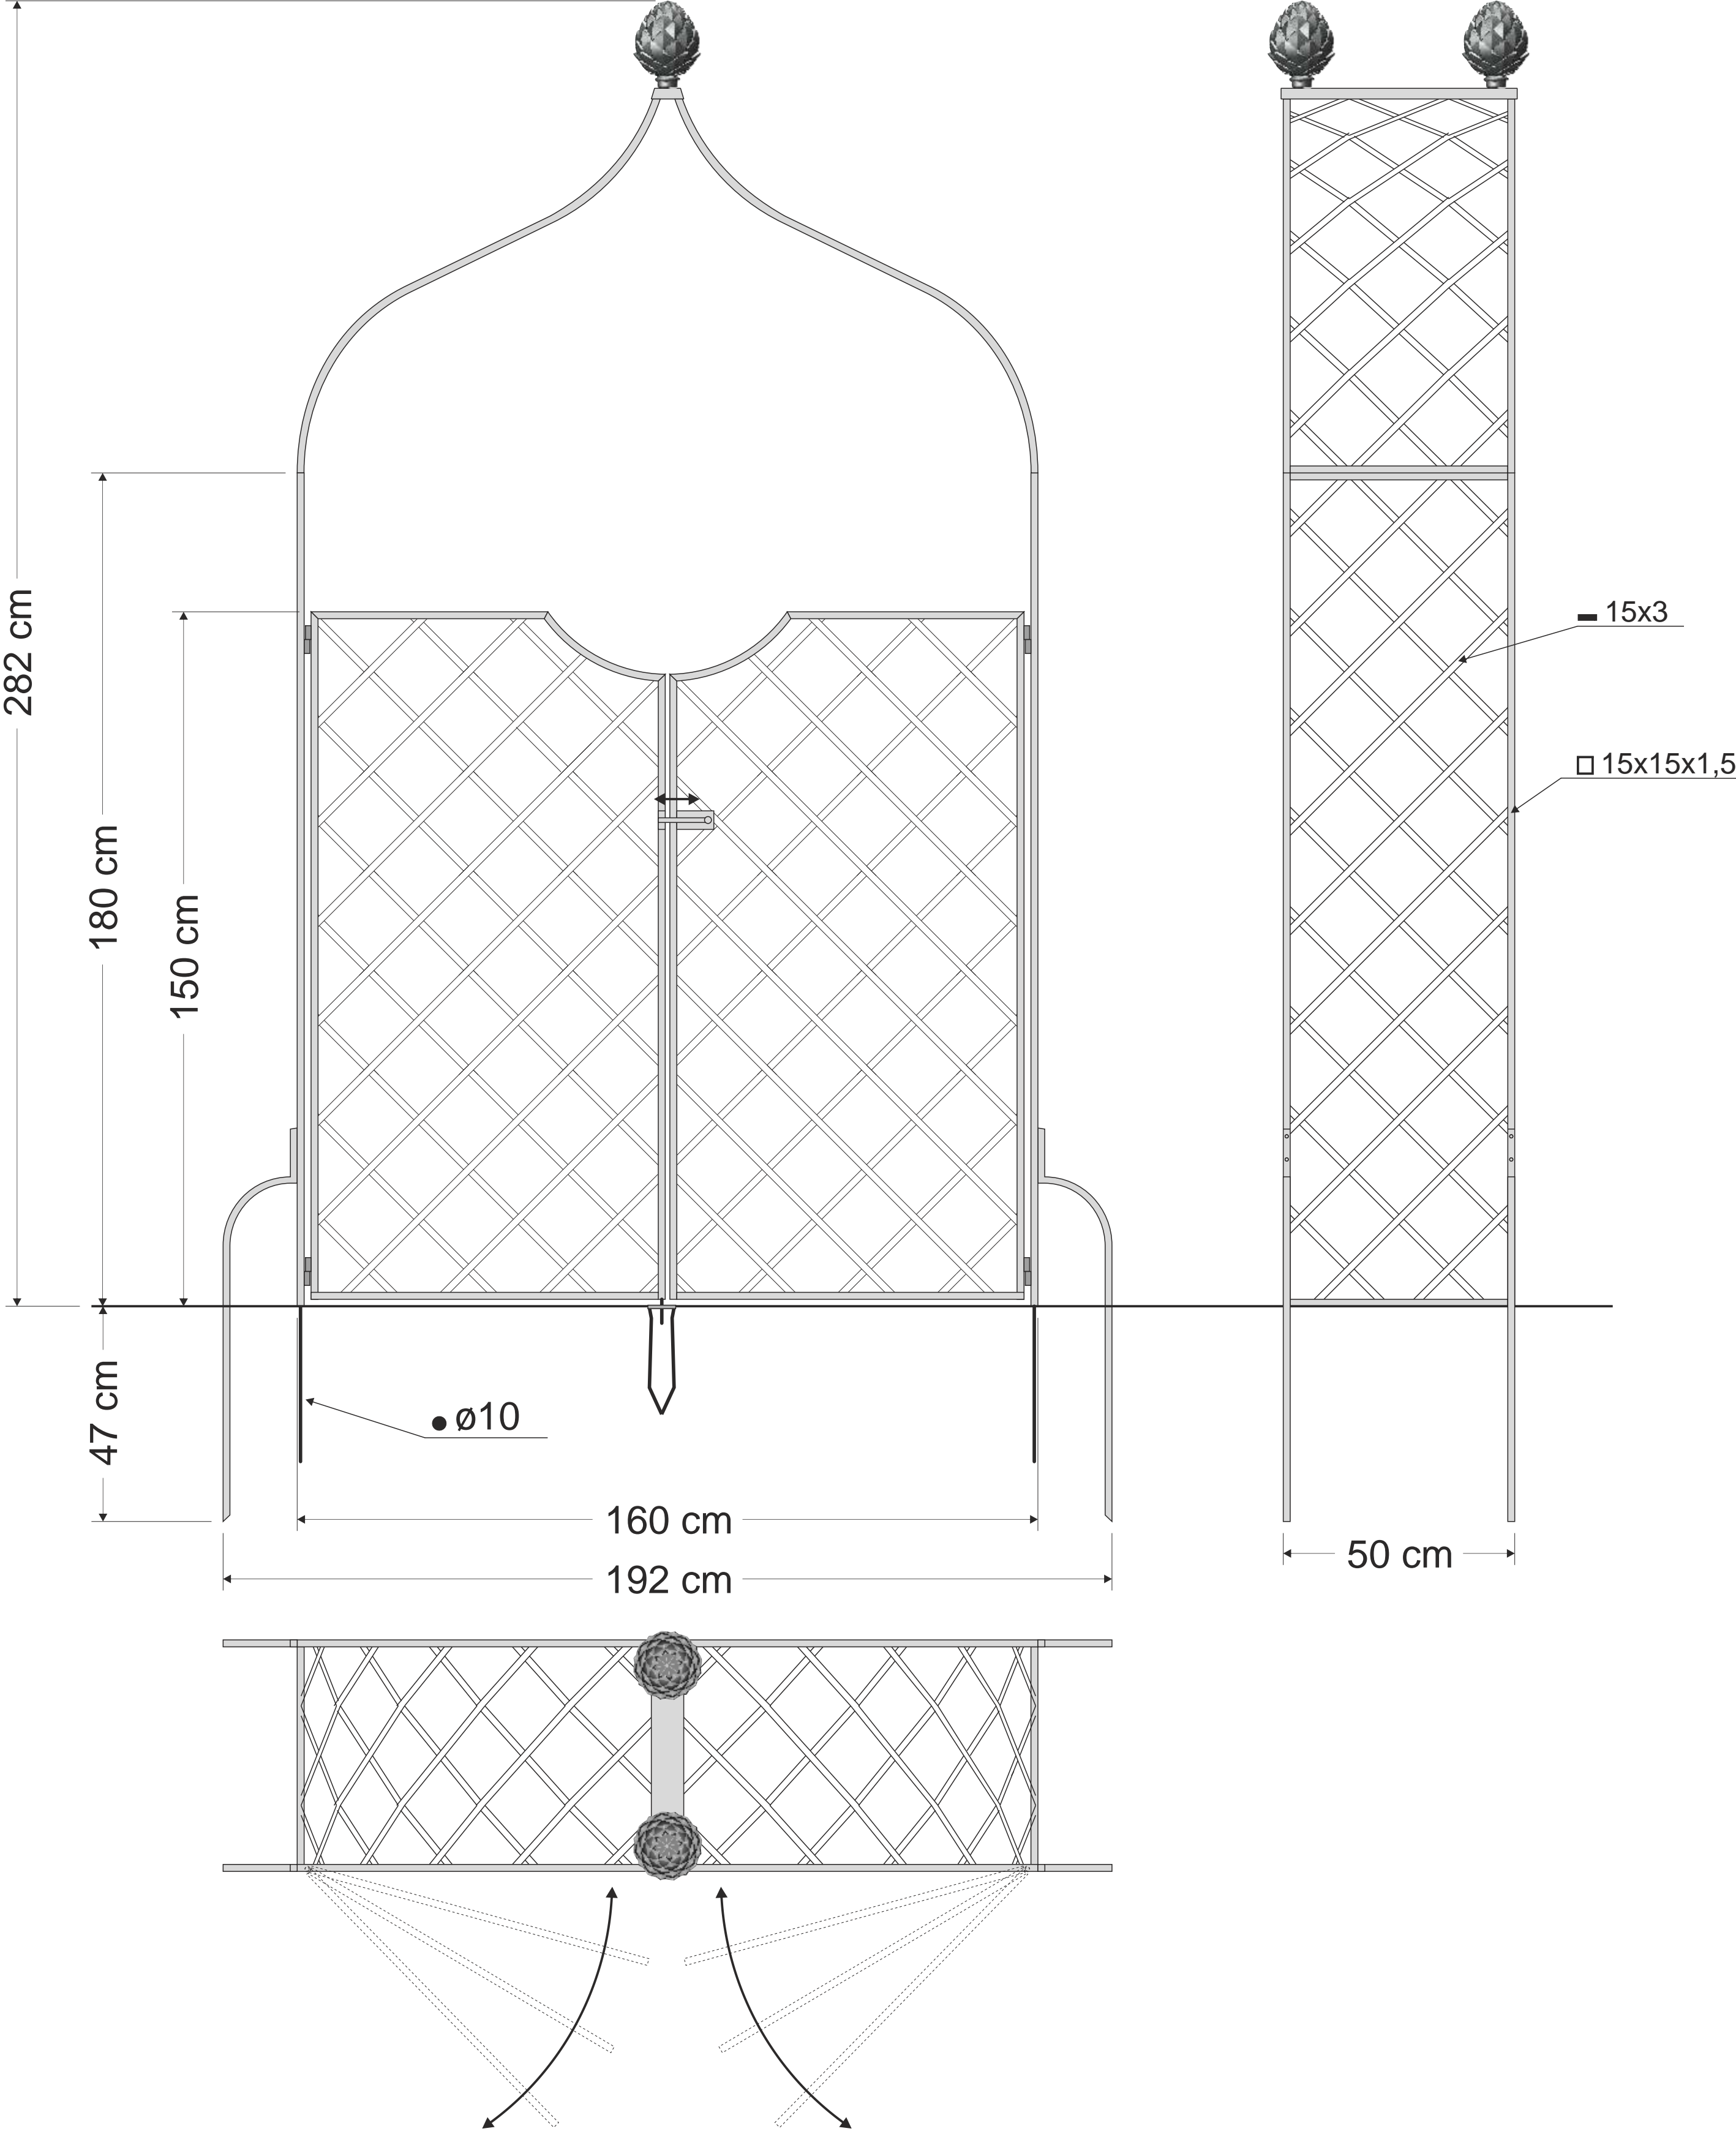

R5-160-VT

mittiger Anker (geöffnet)

mittiger Anker (geschlossen)

Riegel

Scharnier