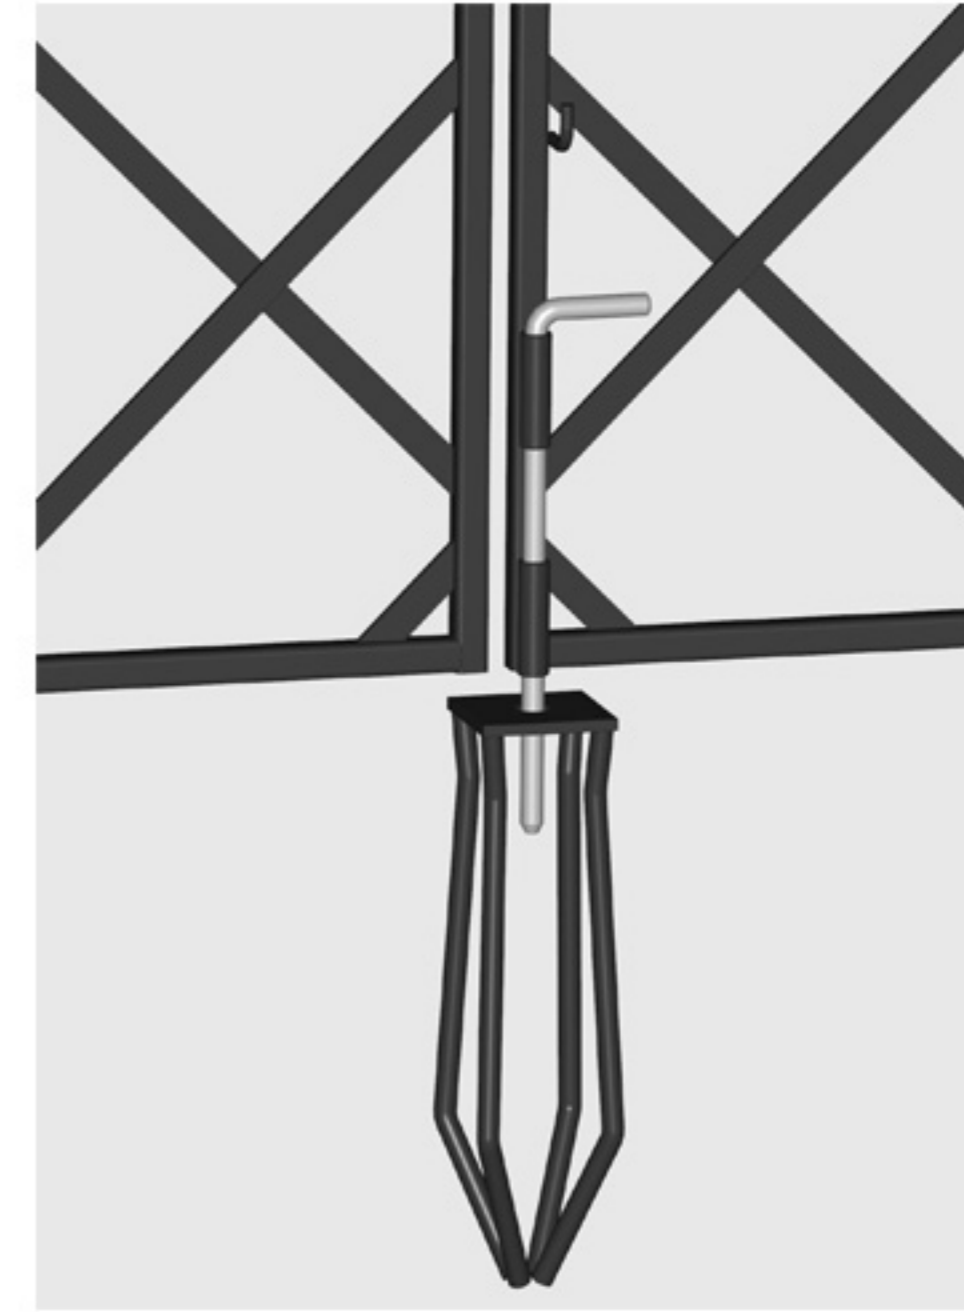

R5-160-VT

mittiger Anker (geöffnet)

mittiger Anker (geschlossen)

Riegel

Scharnier