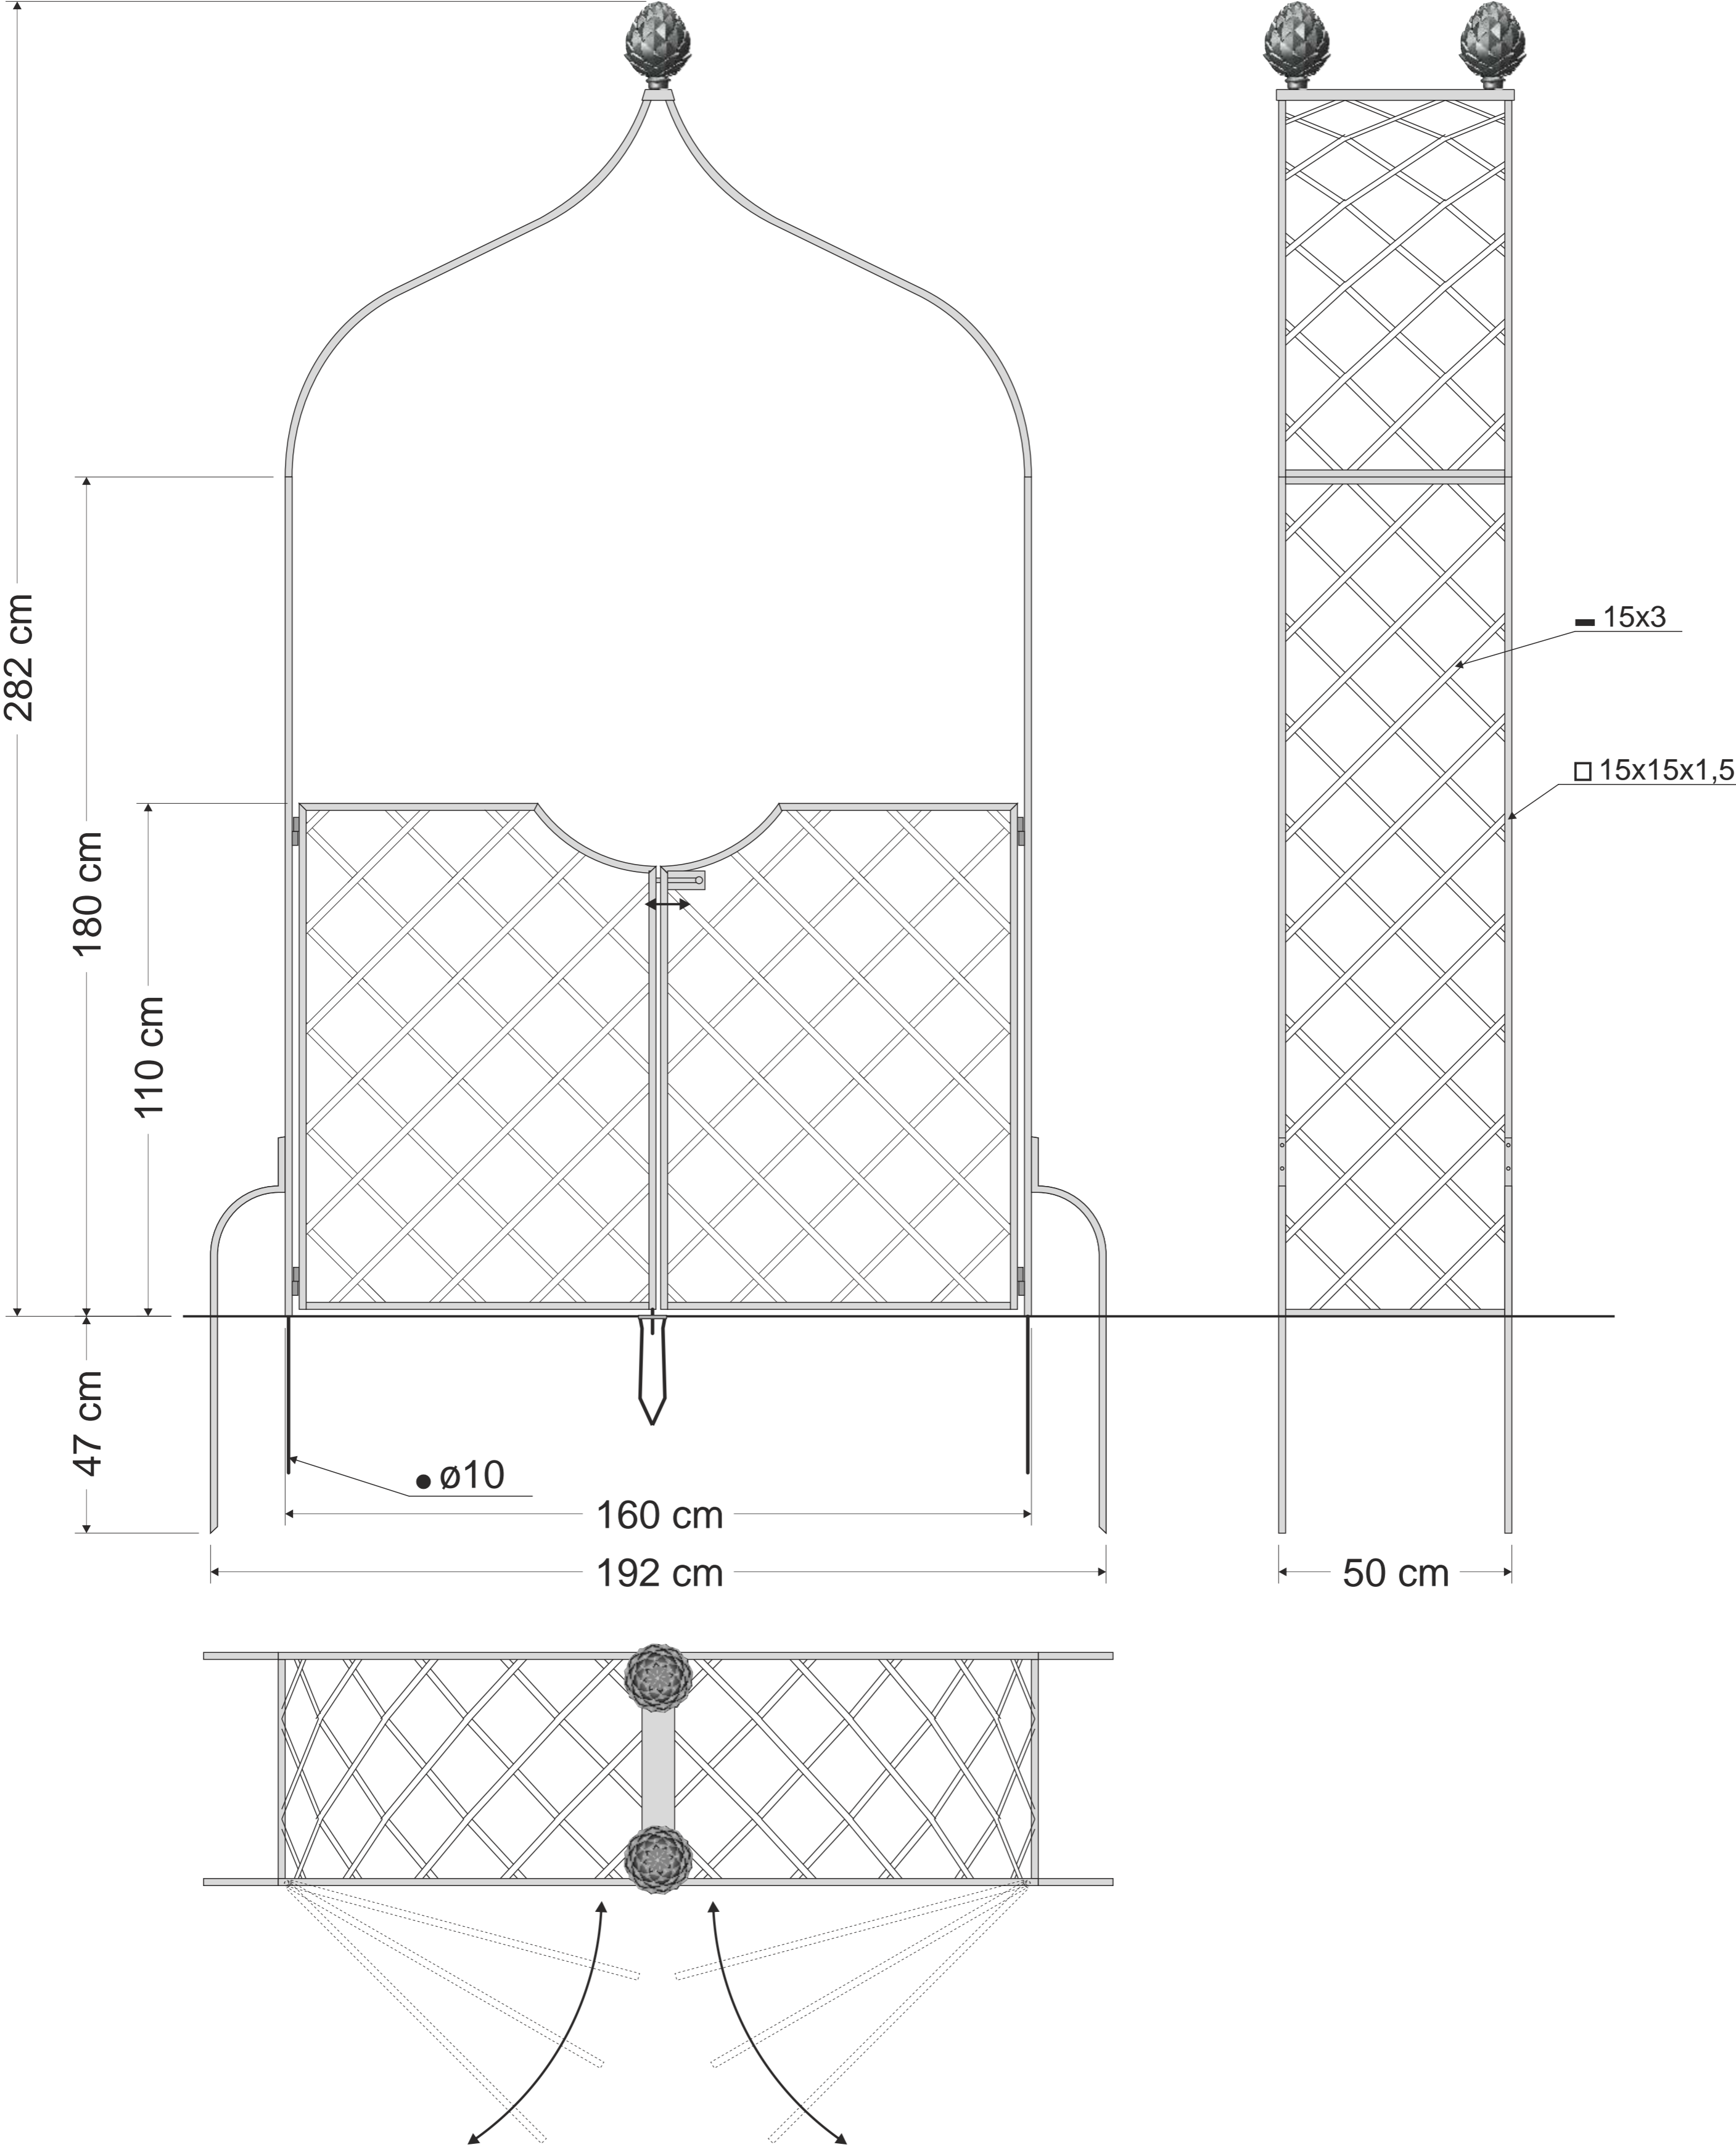

R5-160-VG

mittiger Anker (geöffnet)

mittiger Anker (geschlossen)

Riegel

Scharnier