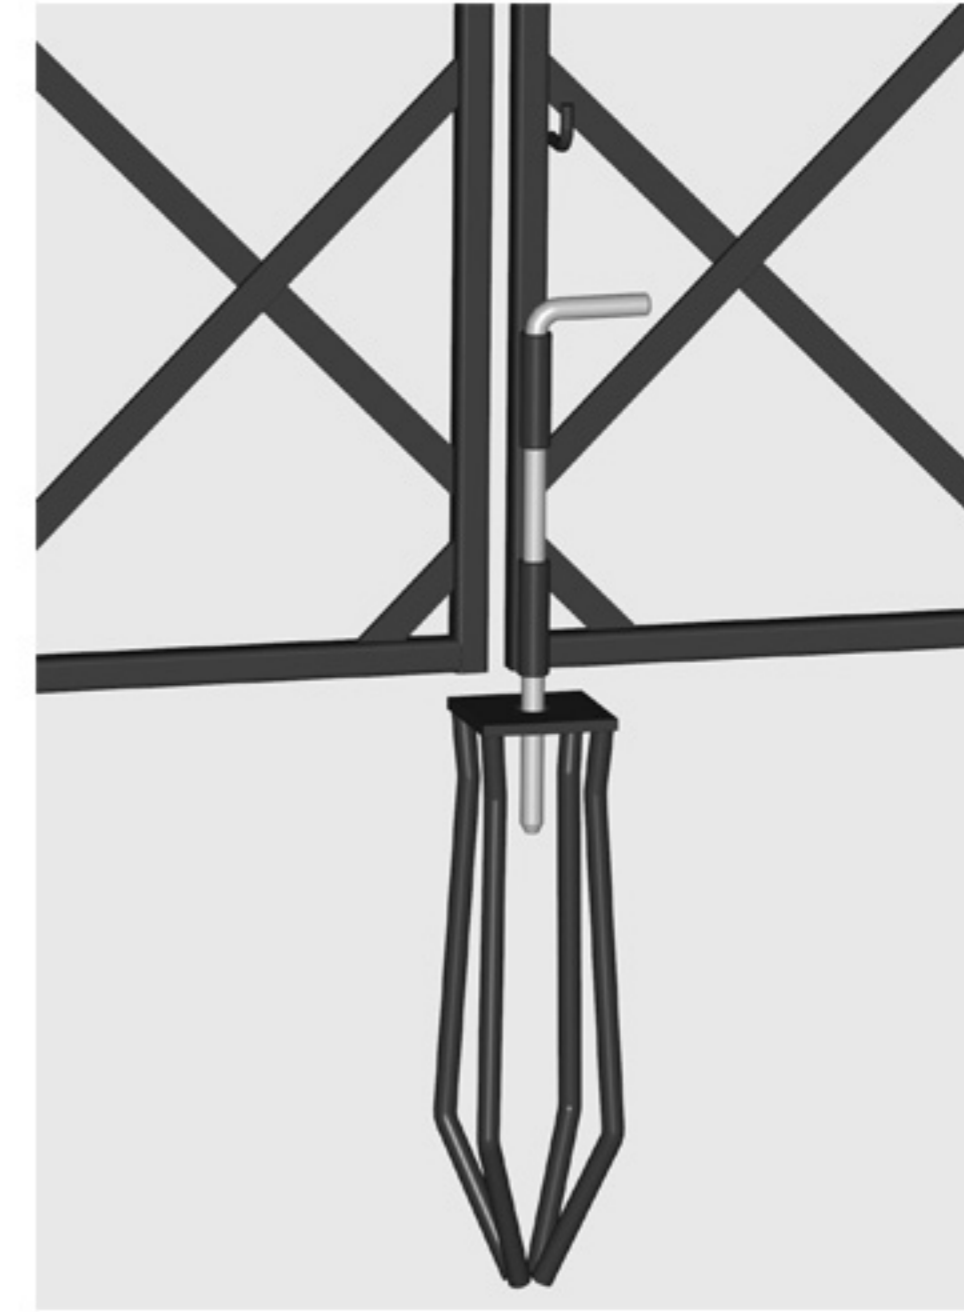

R5-160-VG

mittiger Anker (geöffnet)

mittiger Anker (geschlossen)

Riegel

Scharnier